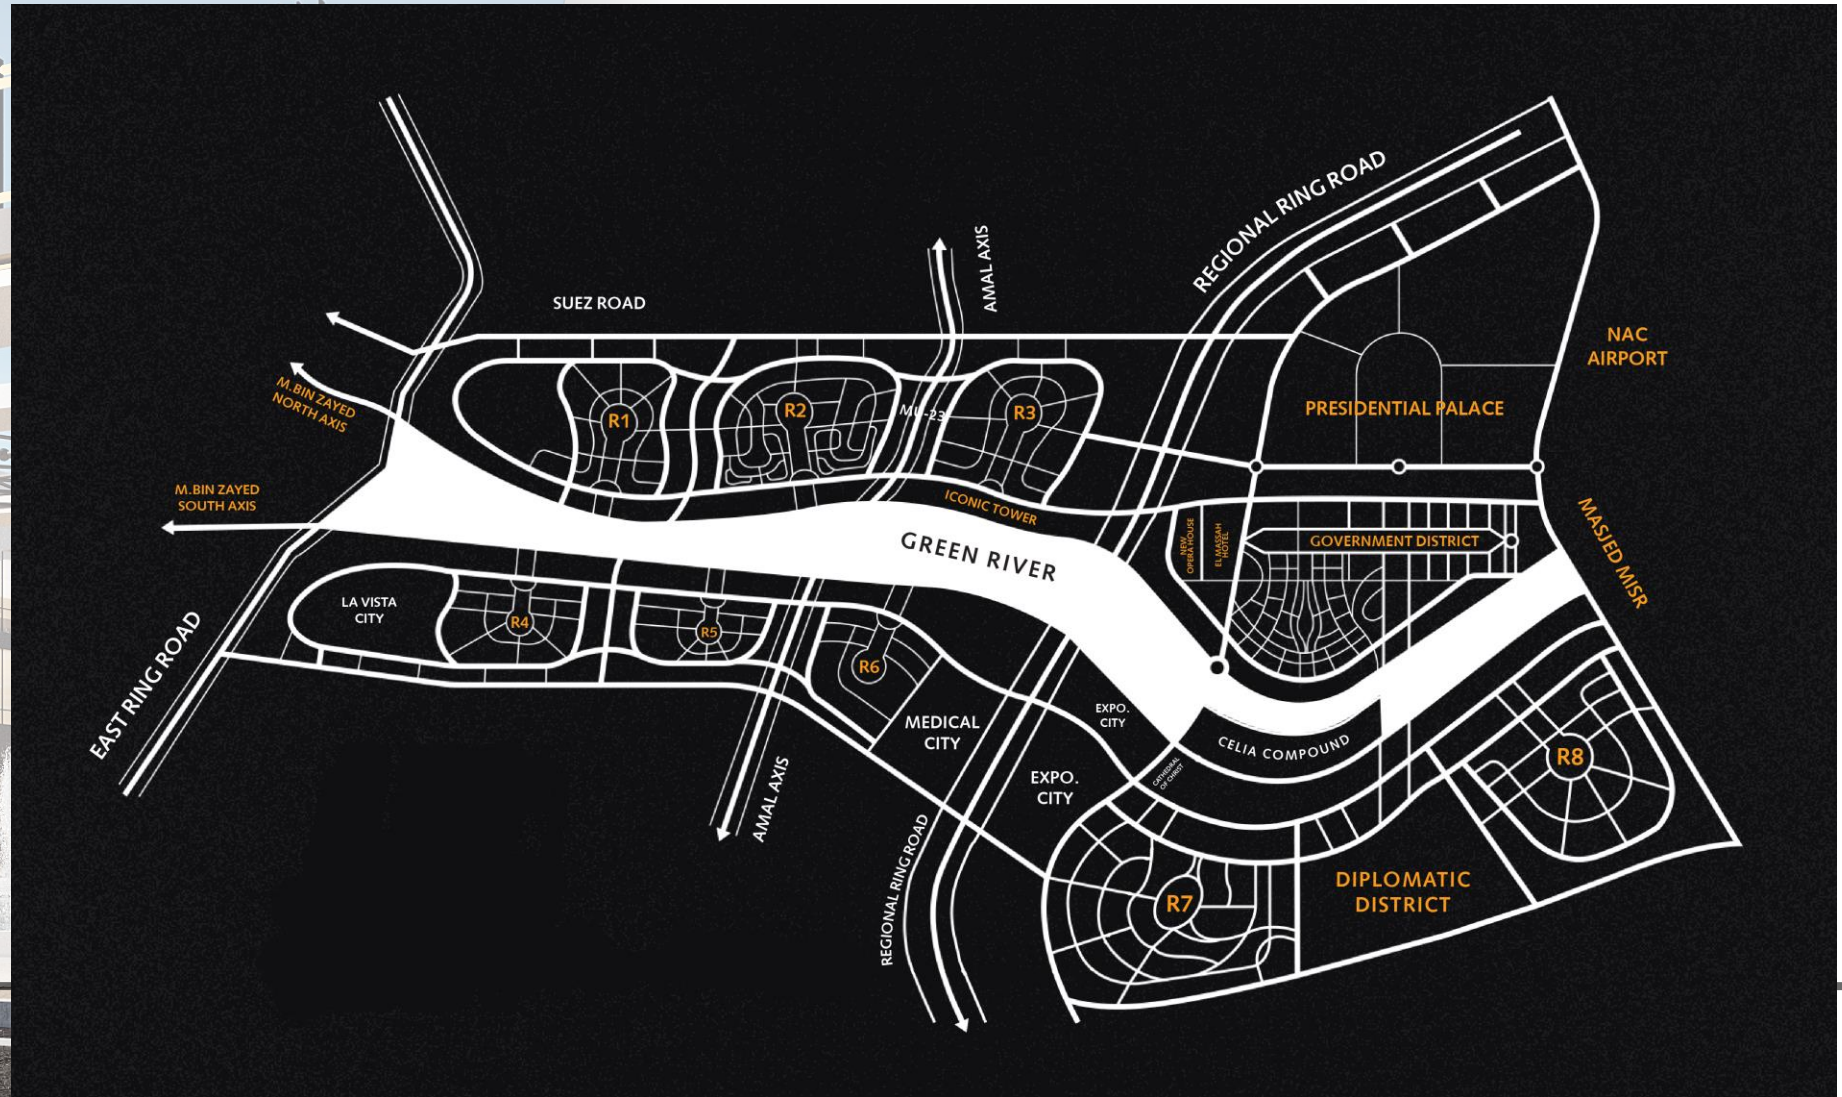

IJÛ HĒ Ī ĞĪ ĤĜĪ Ī Ī

- TYPE : RESIDENTIAL
- LOCATION : H4 , R8 , NEW ADMINISTRATIVE CAPITAL
- HEIGHT : G+ 7

CAPITAL DUBAI MALL

COMMERCIAL HUB

LOCATION

مول تجارى ترفيهى بمنطقة P1 فى ال R7،
Capital Dubai Mall هو مول تجارى
بكامل بجوار جميع الخدمات بالمنطقة

وعلى رأسهم: 3 مدارس دولية. 4 جامعات
دولية. مركز طبي. انديه رياضيه.
يقع المول مباشرة امام الجامعه السويدية
بيخدم على الجامعات واكثر من 50 كمبوند
بمنطقة ال R7 والطرح الاستثمارى

NEW ADMINISTRATIVE CAPITAL

CDM

Neighbors location

C Commercial **A** Apartments **V** Villas

School University Services

Launch Date

R7 DISTRICT

تفاصيل المول

مساحه المول 14,700 متر
ارضى و دورين تجارى بالكامل