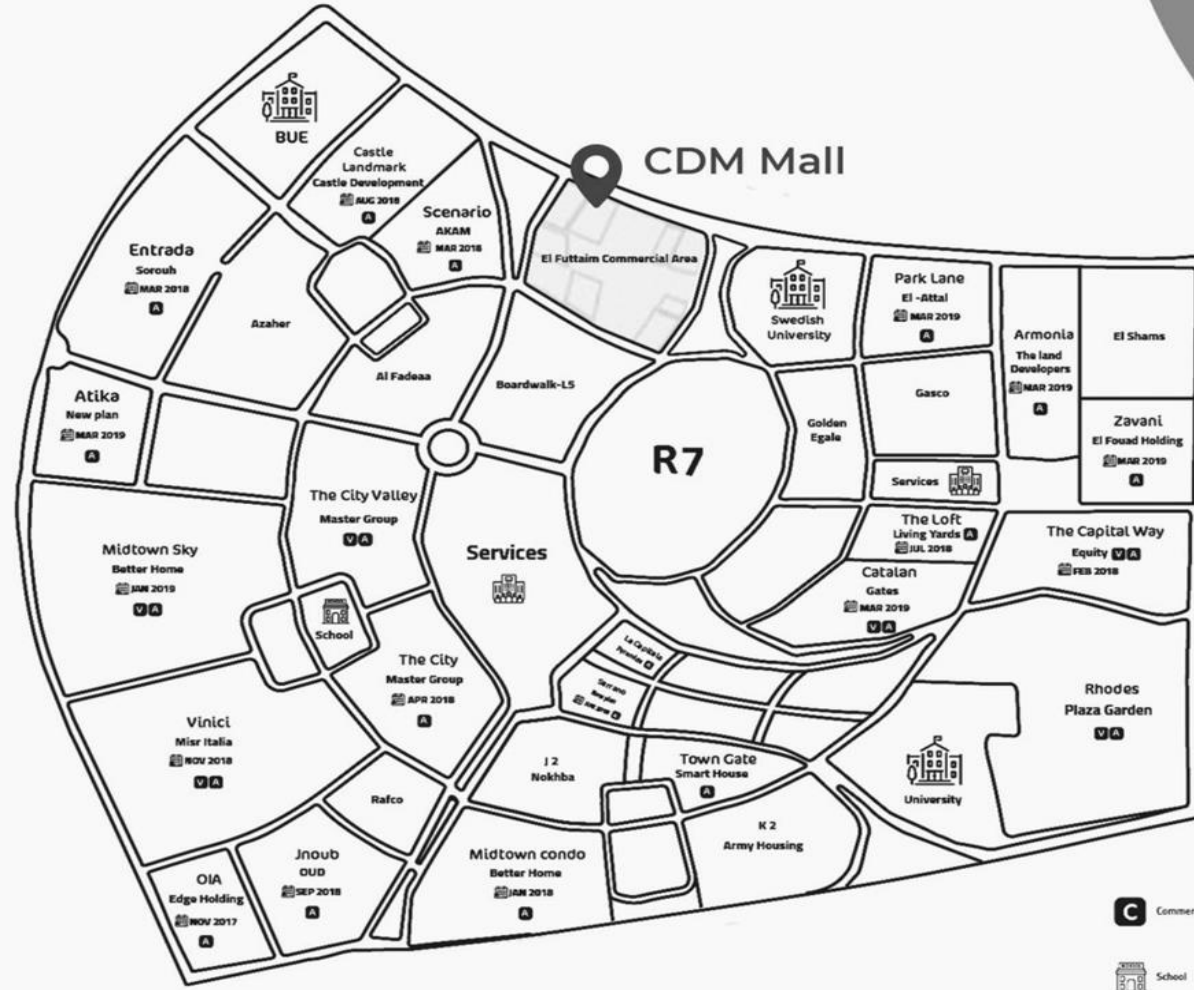

IJÛ HĒ Ī ĞĪ ĤĜĪ Ī Ī

- TYPE : RESIDENTIAL
- LOCATION : H4 , R8 , NEW ADMINISTRATIVE CAPITAL
- HEIGHT : G+ 7

CAPITAL DUBAI MALL

COMMERCIAL HUB

LOCATION

مول تجارى ترفيهى بمنطقة P1 فى ال R7،
Capital Dubai Mall هو مول تجارى
بكامل بجوار جميع الخدمات بالمنطقة

وعلى رأسهم: 3 مدارس دولية. 4 جامعات
دولية. مركز طبي. انديه رياضيه.
يقع المول مباشرة امام الجامعه السويدية
بيخدم على الجامعات واكثر من 50 كمبوند
بمنطقة ال R7 والطرح الاستثمارى

NEW ADMINISTRATIVE CAPITAL

CDM

Neighbors location

C Commercial **A** Apartments **V** Villas

School University Services

Launch Date

R7 DISTRICT

تفاصيل المول

مساحه المول 14,700 متر
ارضى و دورين تجارى بالكامل